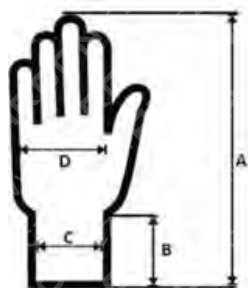

pár

BALENÍ

Jednotek v kartonu
Jednotek v sáčku
Maloobchodní balení

240 párů
12 párů
prodejní etiketa

ROZMĚRY

Karton V x Š x H (cm)
Karton (cbm)

5 – 7 LET	8 – 11 LET
42x25x30	42x25x33
0,0315	0,0347

HMOTNOST

Karton (kg)
Jednotka (g)

5 – 7 LET	8 – 11 LET
4,90	5,20
20,4	21,7

Velikostní tabulka (cm)

Celková délka (A)
Délka lemu (B)
Šířka lemu (C)
Šířka dlaně (D)

5 – 7 LET	8 – 11 LET
18,0	19,0
5,50	6,00
5,50	5,80
7,80	8,20